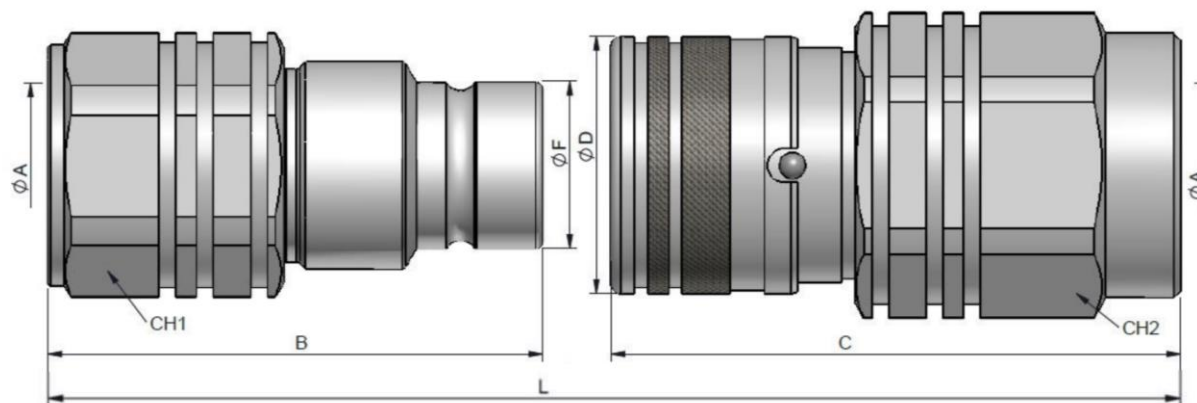

## RYCHLOSPOJKA BEZÚKAPOVÁ SAMICE CPR 3/8" DN09

Typ	Rozměry								
	DN	$\phi A$	CH <sub>1</sub> [mm]	CH <sub>2</sub> [mm]	B [mm]	C [mm]	$\phi F$ [mm]	$\phi D$ [mm]	L [mm]
Samec 131 11112AC	09	G 3/8"	30		62,5		19,8		120
Samice 131 12112AC	09	G 3/8"		30		73,5		32	120
Samec 131 11113AD	13	G 1/2"	36		73		24,5		140
Samice 131 12113AD	13	G 1/2"		41		87		38	140